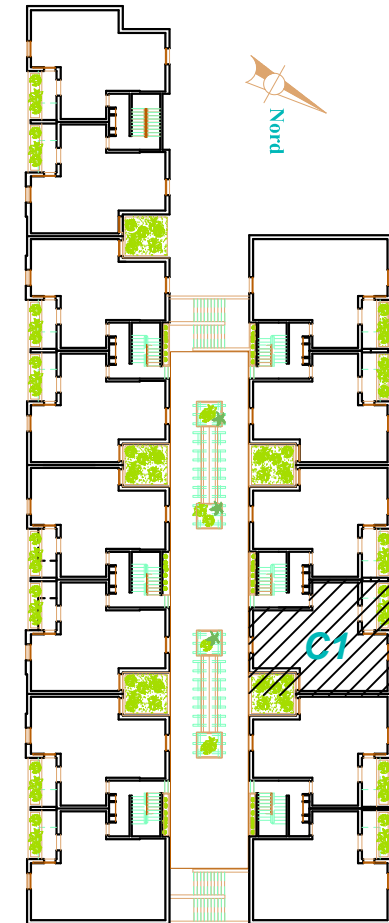

SOCIETE IMMOBILIERE DALIA
RESIDENCE DALIA

CONSTRUCTION D'ENSEMBLE
RESIDENTIEL ET COMMERCIAL
sis à EZZAHROUNI

TYPE DE LOGEMENT	APPT
NIVEUAX	1er
BLOC	C

C.0.1

Désignation	Surface(m2) approximative
Surface Plancher	130 m²

Désignation	Surface(m2) approximative
Surface Plancher	130 m²