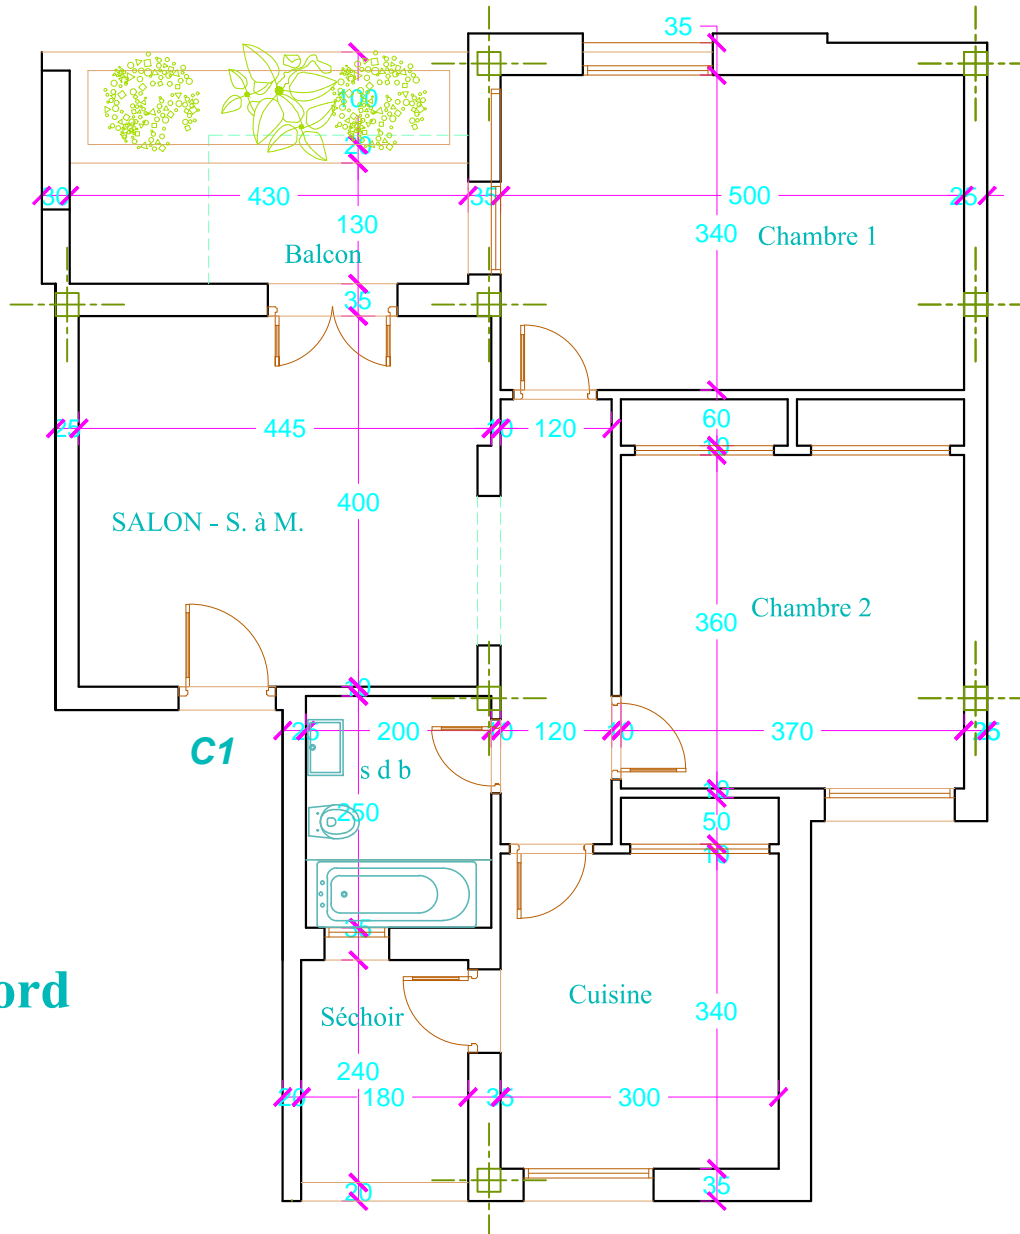

SOCIETE IMMOBILIERE DALIA
RESIDENCE DALIA

CONSTRUCTION D'ENSEMBLE
RESIDENTIEL ET COMMERCIAL
sis à EZZAHROUNI

TYPE DE LOGEMENT	APPT
NIVEUAX	1er
BLOC	C

C.0.1

Désignation	Surface(m2) approximative
Surface Plancher	130 m²

Désignation	Surface(m2) approximative
Surface Plancher	130 m²